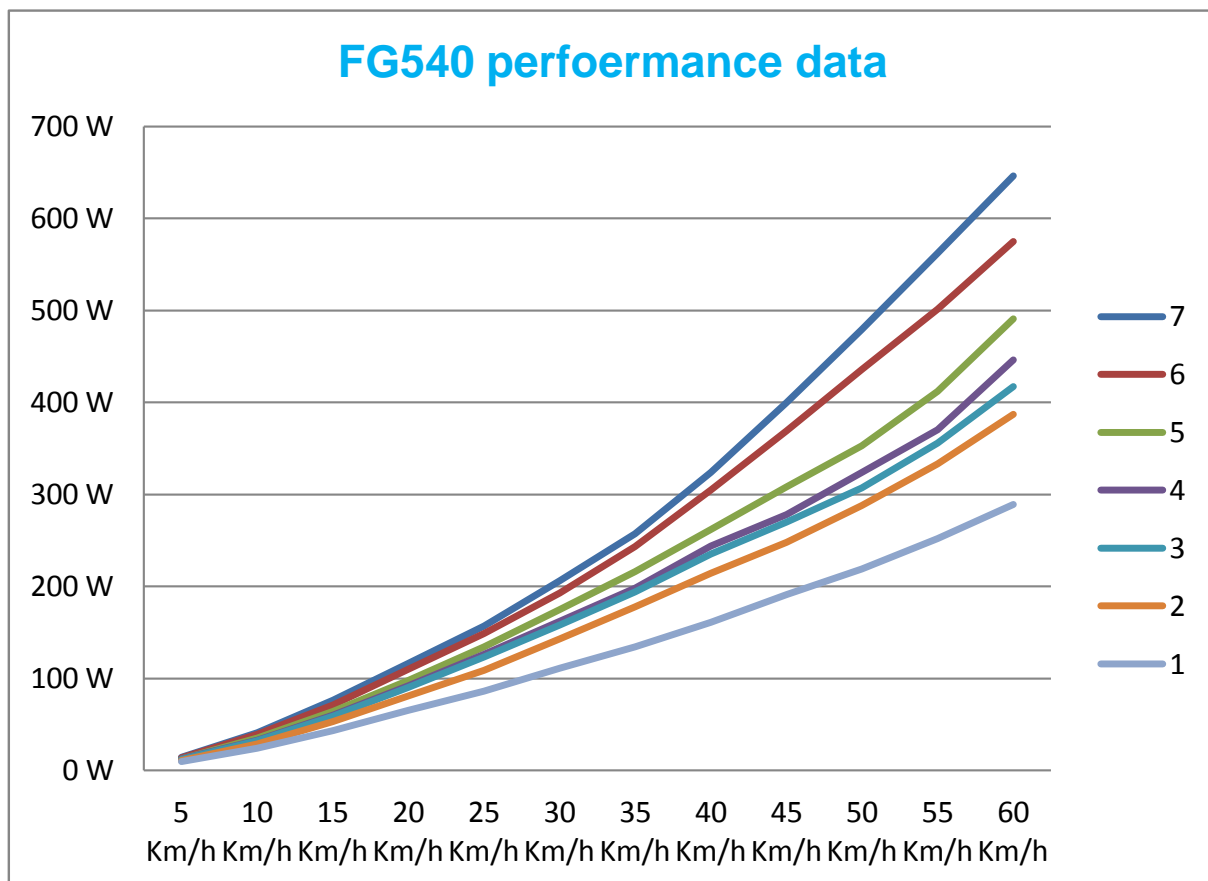

FG540 performance data

MINOURA Japan

Range Speed	7	6	5	4	3	2	1
5 Km/h	14 W	13 W	12 W	12 W	12 W	11 W	10 W
10 Km/h	41 W	39 W	35 W	33 W	32 W	29 W	24 W
15 Km/h	76 W	71 W	64 W	60 W	59 W	53 W	43 W
20 Km/h	116 W	110 W	98 W	92 W	90 W	81 W	65 W
25 Km/h	157 W	149 W	134 W	126 W	123 W	109 W	86 W
30 Km/h	206 W	193 W	175 W	162 W	158 W	143 W	111 W
35 Km/h	257 W	243 W	216 W	198 W	194 W	178 W	134 W
40 Km/h	324 W	305 W	262 W	244 W	235 W	214 W	161 W
45 Km/h	400 W	369 W	308 W	278 W	270 W	248 W	191 W
50 Km/h	479 W	436 W	353 W	324 W	307 W	288 W	219 W
55 Km/h	562 W	501 W	412 W	370 W	356 W	333 W	252 W
60 Km/h	646 W	575 W	491 W	446 W	417 W	387 W	289 W